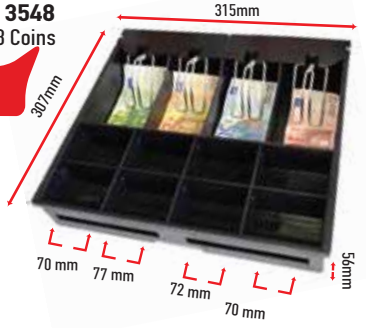

**MK-350**  
Tray - 4 Bills - 8 Coins

€70

**EK-300**  
Tray - 3 Bills - 4 Coins

€80

**SD-324**  
Tray - 3 Bills - 8 Coins

**TRAY - 3548**  
4 Bills - 8 Coins

€25

**COIN TRAY** ΔΙΣΚΟΣ ΚΕΡΜΑΤΩΝ