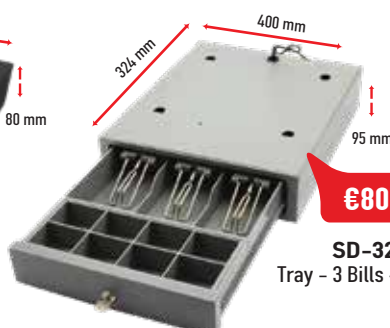

€80

SD-324
Tray - 3 Bills - 8 Coins

TRAY - 3548
4 Bills - 8 Coins

€25