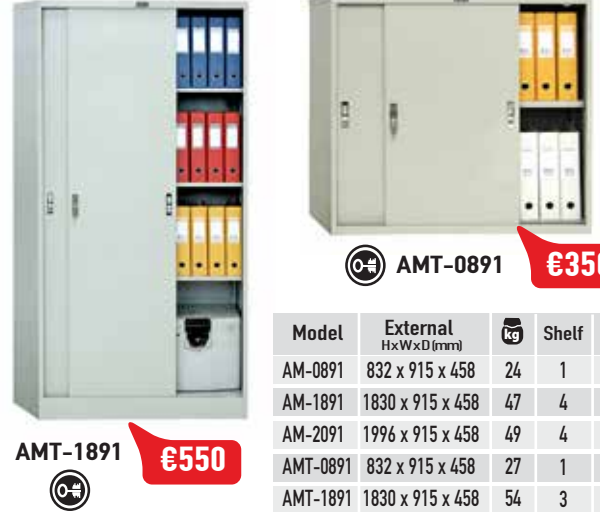

AMT-1891

€550

AMT-0891

€350

Model	External HxWxD (mm)	kg	Shelf	Box Files
AM-0891	832 x 915 x 458	24	1	24
AM-1891	1830 x 915 x 458	47	4	60
AM-2091	1996 x 915 x 458	49	4	60
AMT-0891	832 x 915 x 458	27	1	24
AMT-1891	1830 x 915 x 458	54	3	48

FIREPROOF CUPBOARDS

High security Electronic Lock or Key Lock

Πυρασφαλή Ντουλάπα Μεταλλική με Ηλεκτρονική Κλειδαριά ή Κλειδί

GRADE S2
EN-14450