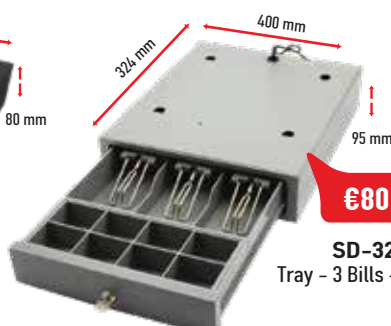

€80

SD-324
Tray - 3 Bills - 8 Coins

TRAY - 3548
4 Bills - 8 Coins

€25